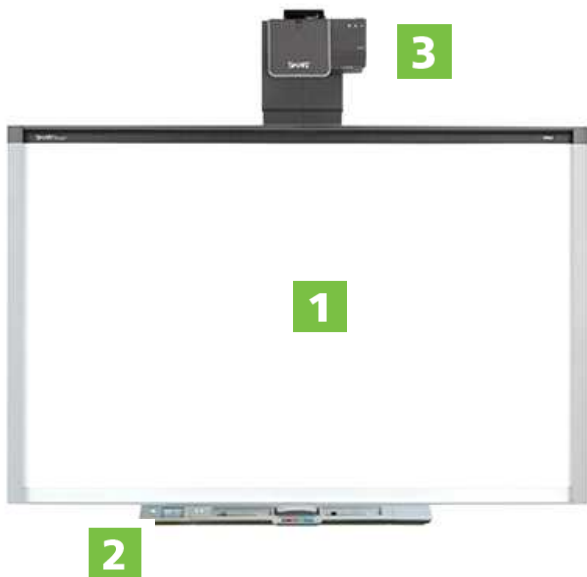

SMART BOARD 880i5 Interaktīvās tāfeles sistēma

Izveidojiet patiesi interaktīvu mācību procesu ar SMART Board 800 interaktīvās tāfeles sēriju. SB880 un SB885 lietotājiem piedāvā neticami vienkāršu veidu, kā ietekmēt mācību procesu. Tā atbalsta 4 vienlaicīgus pieskārienus un ļauj diviem lietotājiem izpildīt uzdotos uzdevumus vienlaicīgi uz visas interaktīvās tāfeles virsmas. Katrs no lietotājiem var izmantot rīku vai pirksta pieskārienu, lai vienlaicīgi rakstītu, zīmētu un citādi ietekmētu SMART Notebook programmatūras saturu.

TEHNOLOĢIJAS REVOLŪCIJA

Mācību stundas kļūst interaktīvas un aktīvākas ar SB880 un SB885. Jūs varat izmantot skārienjūtīgo tāfeles virsmu, lai atvērtu dokumentus, uzsāktu aplikācijas un izmantotu plašās Interneta priekšrocības. Tā kā SB880 un SB885 atbalsta vairāku pieskārienu atpazīšanu (*multi touch gestures*), Jūs varat manipulēt ar objektiem, liekot tiem palielināties, rotēt, "aizslidināties", izmantojot tikai pirkstu pieskārienus.

PAPLAŠINIET INTERAKTĪVO TEHNOLOĢIJU PIELIETOJUMU MĀCĪBU PROCESĀ

Interaktīvās tāfeles sistēma SB880i5 ir aprīkota ar paplašināto vadības paneli, kas nodrošina plašas iespējas interaktīvo tāfeli saslēgt ar citām periferiārām iekārtām, kas bagātinās mācību procesu, padarot to skolēniem vēl interesantāku un saistošāku. Pateicoties šai sistēmai, skolotāji viegli var pievienot dažādas multimediju ierīces, piemēram, dokumentu kamera, DVD atskaņotājus un digitālās kameras. Turklāt šīs pievienotās ierīces var kontrolēt tieši no paplašinātā vadības paneļa.

1 Skārienjutīga interaktīvās tāfeles virsma

2 Paplašinātais vadības panelis – nodrošina visu interaktīvo iekārtu vadību

3 Projektors SMART UF75

IEZĪMES:

Lietošanas ērtums un vienkāršība

SMART Board interaktīvās tāfeles ir aprīkotas ar rīku plauktu, no kura atliek tikai paņemt rīku, lai rakstītu vai dzēstu. Arī interaktīvās tāfeles programmatūra SMART Notebook ir veidota funkcionāli bagāta, taču vienkārši izmantojama.